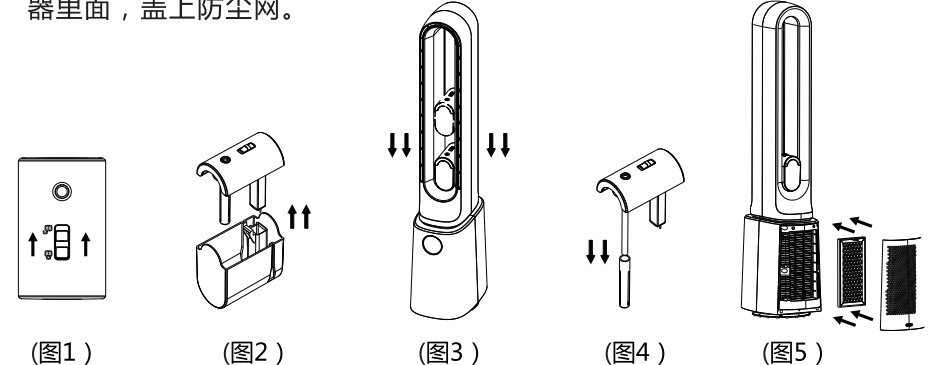

用户使用说明

电风扇
杀菌净化无叶扇
DWY-S3RPro

(仅供参考)

● 感谢您使用先锋电器 ● 使用前请仔细阅读本使用说明书 ● 请妥善保管

封面

- 9、加水：将加湿模块取出，开关拨至雾口方向...
10、更换滤芯：将加湿模块取出，把模块头部与水箱分离...
11、安装滤网：将防尘网打开，把滤网从包装袋中取出...

07

08

二、遥控器使用说明

- 1、风速+、-键：按“+”一次增加一档。按“-”一次降低一档。
2、定时+、-键：按“+”一次增加一小时。按“-”一次减少一小时。
3、其他按键功能与机身面板功能一致。

电池安装方法：

遥控器温馨提示：

- 1、遥控器须配两节7号电池，装入电池时，注意电池极性，切勿装反。
2、使用时，遥控器应对着机体正面，中间有阻挡物或没有对着机体正面，其有效范围将缩小或无效。
3、请妥善保管遥控器，避免撞击和摔落。
4、如遥控器无效时，请更换电池。
5、较长时间不用请将电池取出，以免电池漏液损坏遥控器。