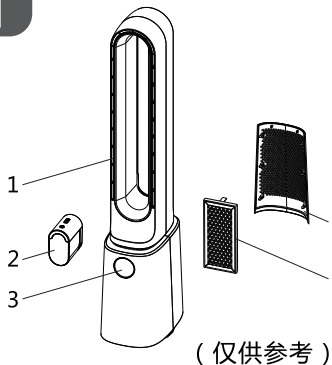

03

技术参数

Table with 4 columns: 型号, 额定功率, 额定电压, 防触电类别. Values: DWY-S3RPro, 45W, 220V~, II类.

产品结构简图

- 1. 出风口
2. 加湿模块
3. 显示屏
4. 防尘网
5. 滤网

04

电气原理图

(仅供参考)

05

使用说明

一、机身面板操作说明

(机身面板)

- 1、电源键：控制整机的开启与待机。
2、摇头键：开启或关闭摇头功能。
3、风速键：可设定1-12档风速。
4、静音键：开启/关闭离线语音。
5、定时键：可设置1-24h定时待机或预约开机，调节到00h时取消定时。
6、加湿键：开启或关闭加湿功能。（可在待机状态下开启或关闭，加湿开启4h之后会自动关闭）。
7、熄屏功能：开机状态3分钟无操作，则屏幕自动熄灭。可通过操作任意键唤醒显示。
8、童锁：长按定时按键3秒钟开启或关闭童锁。