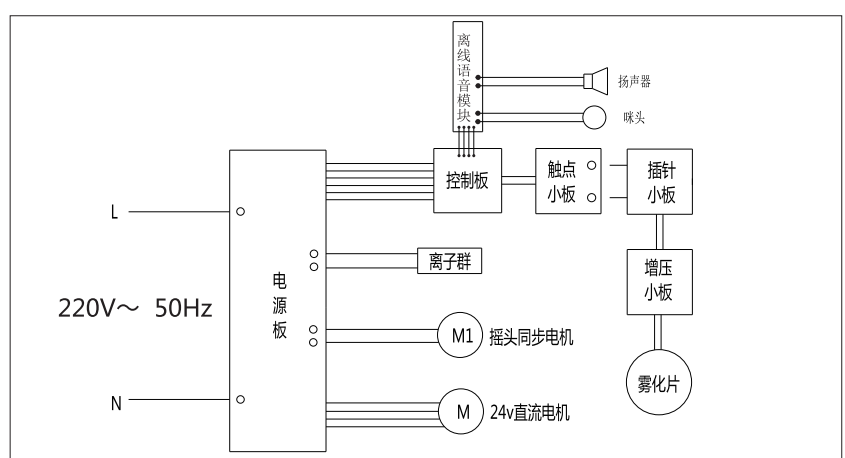

03

技术参数

Table with 4 columns: 型号, 额定功率, 额定电压, 防触电类别. Values: DWY-S3RPro, 45W, 220V~, II类.

产品结构简图

- 1. 出风口
2. 加湿模块
3. 显示屏
4. 防尘网
5. 滤网

04

电气原理图

(仅供参考)

05

使用说明

一、机身面板操作说明

(机身面板)

- 1、电源键：控制整机的开启与待机。
2、摇头键：开启或关闭摇头功能。
3、风速键：可设定1-12档风速。
4、静音键：开启/关闭离线语音。
5、定时键：可设置1-24h定时待机或预约开机，调节到00h时取消定时。
6、加湿键：开启或关闭加湿功能。（可在待机状态下开启或关闭，加湿开启4h之后会自动关闭）。
7、熄屏功能：开机状态3分钟无操作，则屏幕自动熄灭。可通过操作任意键唤醒显示。
8、童锁：长按定时按键3秒钟开启或关闭童锁。