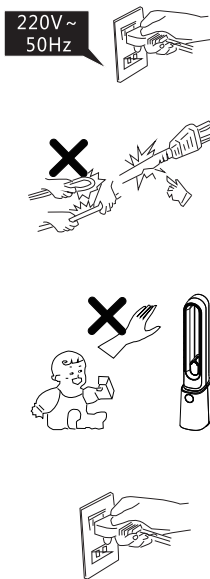

用户使用说明

电风扇
杀菌净化无叶扇
DWY-S3RPro

(仅供参考)

● 感谢您使用先锋电器 ● 使用前请仔细阅读本使用说明书 ● 请妥善保管

封面

- 9、加水：将加湿模块取出，开关拨至雾口方向...
10、更换滤芯：将加湿模块取出，把模块头部与水箱分离...
11、安装滤网：将防尘网打开，把滤网从包装袋中取出...

07

08

二、遥控器使用说明

- 1、风速+、-键：按“+”一次增加一档。按“-”一次降低一档。
2、定时+、-键：按“+”一次增加一小时。按“-”一次减少一小时。
3、其他按键功能与机身面板功能一致。

电池安装方法：

遥控器温馨提示：

- 1、遥控器须配两节7号电池，装入电池时，注意电池极性，切勿装反。
2、使用时，遥控器应对着机体正面，中间有阻挡物或没有对着机体正面，其有效范围将缩小或无效。
3、请妥善保管遥控器，避免撞击和摔落。
4、如遥控器无效时，请更换电池。
5、较长时间不用请将电池取出，以免电池漏液损坏遥控器。

注意事项

- 首次使用前，请检查您使用的电压是否与您产品铭牌要求的相符。
● 如果电源软线损坏，为了避免危险，必须由制造商、其维修部或类似部门的专业人员更换。
● 使用前请先检查电源线以及插头是否有破损。
● 电源线请勿曲折、拉扯，以免接触不良。
● 不要在机器上放置重物，以防压坏引起故障。
● 停电或移动时必须确保器具与电源断开。
● 本机器不得直接置于电源插座下面。
● 注水和清洁时拔掉电源插头。
● 整机运行时，禁止阻挡后壳防尘网部位进风口，更不要用金属丝塞入通道，防止触电。
● 儿童应当受到监督以确保其不会玩弄器具。
● 本器具应置于平坦地方使用，不要在摇晃激烈、不平稳的场所使用。