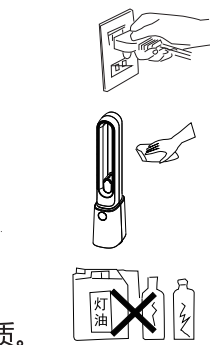

03

技术参数

Table with 4 columns: 型号, 额定功率, 额定电压, 防触电类别. Values: DWY-S3RPro, 45W, 220V~, II类.