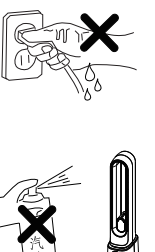

- 拔出插头前先关掉电源；不要拉电源线，应拔电源插头，否则会导致短路、火灾、触电。
  ● 勿用湿手拔电源插头，有感应、触电的危险。
  ● 人离开房间时间较长时，请关机，并拔下插头；长时间不用时，将水放干，擦净后包装，放在干燥处存放。
  ● 整机表面有污渍时，可用软布沾电液擦净。切勿用汽油、酒精等有机溶剂擦洗。
  ● 切忌在通电状态下清洗水箱，加水前应拔掉电源插头。水箱内有水时，最好不要移动。
  ● 本器具并不打算被身体、感官或智力有缺陷的，或者缺乏经验和常识的人（包括小孩）使用，除非他们被对他们的安全负责的人给予足够的看护并指导如何使用本器具。
  ● 自动摇头时，请勿用手扳动改变方位，以免损坏摇头机构。
  ● 若本机倾倒，且机内有水，则应立即拔下插头，晾干后方可开机。如未能做到这点，可能会损坏本机，并使本机器的保证书失效。
  ● 水箱内应注入纯净水。给水箱加水时需注意不要超过最高水位线。

02