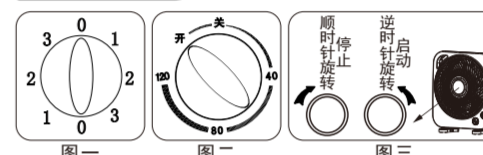

技术参数

Table with 4 columns: 型号 (Model), 额定电压 (Rated Voltage), 额定频率 (Rated Frequency), 额定功率 (Rated Power), 噪声 (Noise). Rows include DZY-T1, DZY-T1H, and KYT25-21A.

注: 此电风扇已达到国家“电风扇能效等级”的要求。具体等级见产品上的“能效标识卡”。

产品结构简图及电气原理图

使用说明

- 1、风速设定: 调节档位旋钮, 旋至“1”为低速, 旋至“2”为中速, 旋至“3”为高速, 旋至“0”风扇停止。(如图一)
2、定时设定: 调节定时旋钮, 顺时针旋转可在0-120分钟内任意设定, 若要风扇长时间运转, 只需将定时旋钮旋至“开”位置即可。(如图二)
3、转页调节: 通过调整吸风罩松紧度, 可控制转页的启动与停止。顺时针转动为停止, 逆时针旋转为启动, 直至转页开始旋转即可。(如图三)