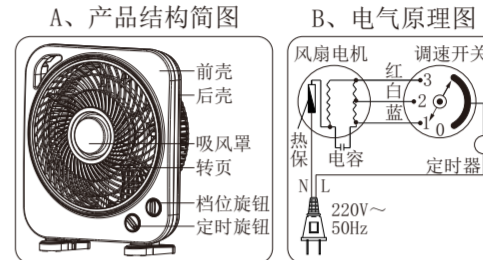

产品结构简图及电气原理图