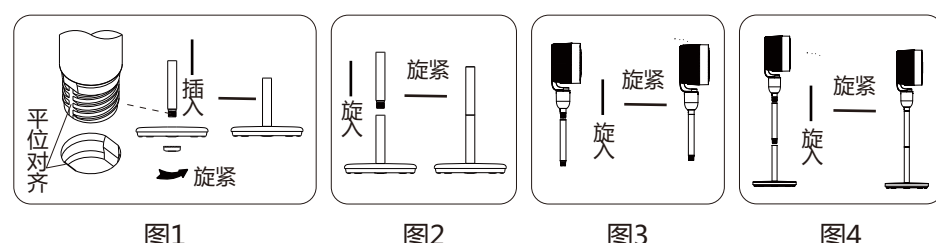

04

产品中有害物质的名称及含量

Table with 2 columns: 部件名称, 有害物质

11

随机附件清单

用户使用说明书(1份) 遥控器(1个)

执行标准

GB/T 4706.1-2024 GB/T 4706.27-2024

保修说明

本产品自出售之日(以发票或购买凭证为准)起, 整机保修一年, 属下列情况之一, 不实行三包, 实行收费修理:

12

安装方法

- 1. 安装底座 如图1所示, 任取一根立柱, 立柱平位与底座中心孔平位对齐后插入, 再将螺纹锁紧盘与立柱旋紧。

05

使用说明

一、操作面板使用说明