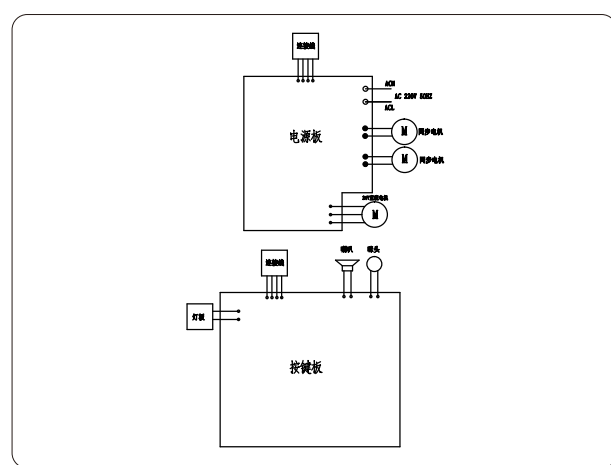

电子版说明书请扫描先锋官方微信二维码查看

技术参数

Table with 4 columns: 型号, 额定功率, 额定电压, 噪音

产品结构简图

03

电气原理图

(仅供参考)

注: 此电风扇已达到国家“电风扇能效等级”的要求。具体等级见产品上的“能效标识卡”。