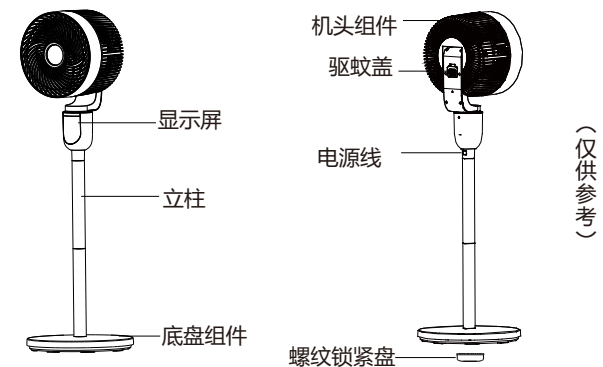

封底

宁波先锋电器制造有限公司

浙江省慈溪市附海镇工业开发区

本公司在全国各大城市设有维修服务网点

用户使用说明书

电风扇 遥控循环扇 FC20-26AR

感谢使用先锋电器 使用产品前仔细阅读本使用说明书 请妥善保管

封面

5. 风类键: 风类模式一共有三种, 睡眠风模式、助眠风模式、自然风模式...

遥控器温馨提醒: ①将遥控器包装袋打开后, 抽掉电池座与遥控器之间的塑料片即可直接使用。

离线语音

整机通电后, 默认开启离线语音功能。

一、唤醒词

请用“小先小先”唤醒后, 再说命令词。

二、命令词

1. 开关控制: “打开风扇”、“关闭风扇”、“开机”、“关机”。

07

08

注意事项

- ●器具不打算由存在肢体感官或精神能力缺陷或缺少使用经验和知识的人(包装儿童)使用...

01

- ●使用前请先检查电源线以及插头是否有破损、电源线请勿曲折、拉扯、以免接触不良。

02

- ●勿用湿手拔电源插头, 以免有触电、触电的危险。

电子版说明书请扫描先锋官方微信二维码查看

技术参数

Table with 4 columns: 型号, 额定功率, 额定电压, 噪音

产品结构简图

03

电气原理图

(仅供参考)

注: 此电风扇已达到国家“电风扇能效等级”的要求。具体等级见产品上的“能效标识卡”。

04

产品中有害物质的名称及含量

Table with 2 columns: 部件名称, 有害物质

11

随机附件清单

用户使用说明书(1份) 遥控器(1个)

执行标准

GB/T 4706.1-2024 GB/T 4706.27-2024

保修说明

本产品自出售之日(以发票或购买凭证为准)起, 整机保修一年, 属下列情况之一, 不实行三包, 实行收费修理:

12

安装方法

1. 安装底座 如图1所示, 任取一根立柱, 立柱平位与底座中心孔平位对齐后插入, 再将螺纹锁紧盘与立柱旋紧。

05

使用说明

一、操作面板使用说明

1. 风速键: 连续按此键, 按照开机(1挡→2挡→3挡→...12挡→1挡)...的顺序循环切换。

06

中国人民财产保险股份有限公司慈溪支公司

先锋系列家用电器产品责任保险说明

一、本保险说明仅对先锋电器集团有限公司(以下简称“先锋”)生产的先锋系列家用电器产品向中国人民财产保险股份有限公司慈溪支公司投保了产品责任保险。

13

质保卡

Warranty card form with fields for product name, address, date, and repair record table.

14

借(通)用件登记, 旧底图总号, 底图总号, 签字, 日期, 档案员

技术要求: 1. 印刷内容清晰完整。

会 签

Technical drawing area with Singfun logo, product name FC20-26AR-SMS, and drawing details like scale and projection method.