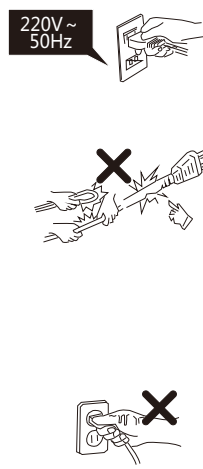

- 5. 风类键: 风类模式一共有三种, 睡眠风模式、助眠风模式、自然风模式...

遥控器温馨提醒: ①将遥控器包装袋打开后, 抽掉电池座与遥控器之间的塑料片即可直接使用。

离线语音

整机通电后, 默认开启离线语音功能。

一、唤醒词

请用“小先小先”唤醒后, 再说命令词。

二、命令词

- 1. 开关控制: “打开风扇”、“关闭风扇”、“开机”、“关机”。

07

08

注意事项

- 器具不打算由存在肢体感官或精神能力缺陷或缺少使用经验和知识的人(包装儿童)使用...

01

- 使用前请先检查电源线以及插头是否有破损、电源线请勿曲折、拉扯、以免接触不良。

02

- 勿用湿手拔电源插头, 以免有触电、触电的危险。